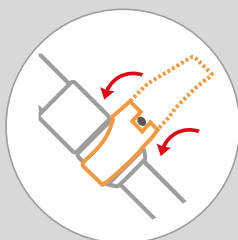

SPRING FAST LOCK S.F.L.