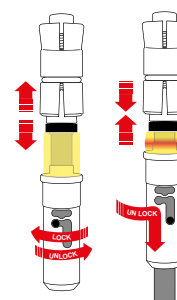

ANTI IMPACT

ANTI IMPACT
ON/OFF SPRING SYSTEM

System anti-impact jest wynikiem pracdziału badań i rozwoju marki GABEL w jej włoskiej fabryce kijów.

Dzięki zastosowanym specjalnym tulejom wykonanych ze specjalnego tworzywa system absorbuje wszystkie wibracje poniżej 100 HZ.