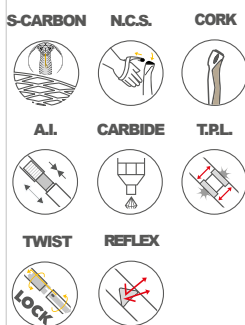

cena: **739,90 zł***

cena: **599,90 zł***

cena: **529,90 zł***

Model: **COBRARE-VOLUTION A.I.**

Technologia: Snake Carbon
Kod główny produktu: 7008351303

Model: **INVERSO CAA.I.**

Technologia: Snake Carbon
Kod główny produktu: 700935131

Model: **CARBON XT 2S-80 A.I.**

Technologia: Snake Carbon
Kod główny produktu: 700935148

Waga/ Rozmiar
185 g / 6.52 oz
105cm - 130cm / 42" - 52"

Materiał/ Średnica
S-Carbon100 Ø 14/16 mm

Rękojeść
01/37 Dual Cork

Pasek rękojeści
02/36 NCS Comfort

Talerzyk
03/37F TR

Grot
05/15 + 08/15
Vario Fit + Carbide

Bucik/ osłona grotu
05/33 Sport pad

Opcjonalnie
Cobra walking bag

Waga/ Rozmiar
191 g / 6.73 oz
105/130 cm / 42"/52"

Materiał/ Średnica
S-Carbon100 Ø 14/16

Rękojeść
01/37 Dual Cork

Pasek rękojeści
02/36 NCS Comfort

Talerzyk
03/37F TR

Grot
05/15 + 08/15
Vario Fit + Carbide

Bucik/ osłona grotu
Sport pad - 05/33

Waga/ Rozmiar
174 g / 6.13 oz
78/135 cm / 32"/54"

Materiał/ Średnica
S-Carbon80 Ø 16/14 mm

Rękojeść
01/37 Dual Cork

Pasek rękojeści
02/36 NCS Comfort

Talerzyk
03/37F TR

Grot
05/15 + 08/15
Vario Fit + Carbide

Bucik/ osłona grotu
05/33 Sport pad

03/37 ø38

03/37 ø38

03/37 ø38

05/33

05/33

05/33

*Rekomendowacena detalicznabrutto.