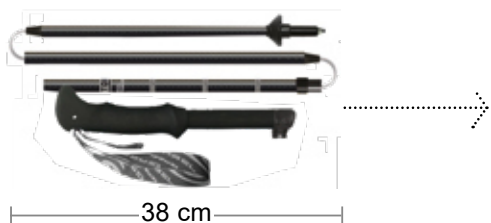

ACTIVETIP

 Specjalny “zab” widiowy dzięki któremu kij zachowa stabilność na każdej nawierzchni.

*Opatentowane przez Gabel

TWIST LOCK

Twist Lock sprawia, że Twoje kije są kompaktowe bez uszczerbku na ich sztywności! Ten system blokowania obsługiwany jest za pomocą dwóch prostych, łatwych i intuicyjnych kroków. Po prostu chwycić dłuższą część kija a dolną sekcję obrócić o 90°. Postępuj zgodnie z instrukcjami zilustrowanymi na kijku (otwarta / zamknięta kłódka). Jak tylko blokada zostanie zwolniona [otwarta kłódka] rozczłonuj elementy. Aby złożyć kije z powrotem, wystarczy ponownie umieścić dolną sekcję w górnej, a następnie obrócić ją w kierunku zamkniętej kłódki, obracając o 90°. Po zablokowaniu poszczególnych sekcji możesz zacząć korzystać z kija.

System Twist Lock został opatentowany przez firmę Gabel i stanowi znakomite rozwiązanie umożliwiające składanie kijów i utrzymanie ich sztywności i stabilności po rozłożeniu.

WIRED TECHNOLOGY

Innowacyjna technologia WIRED pozwoli Ci złożyć kijek za pomocą prostego przycisku. Poszczególne sekcje kija są połączone ultra wytrzymałą linką. Zaletą tej technologii jest posiadanie kija bardzo sztywnego, lekkiego, zajmującego bardzo mało miejsca co znakomicie ułatwia jego transport. Niektóre model po złożeniu mają długość zaledwie 33 cm.