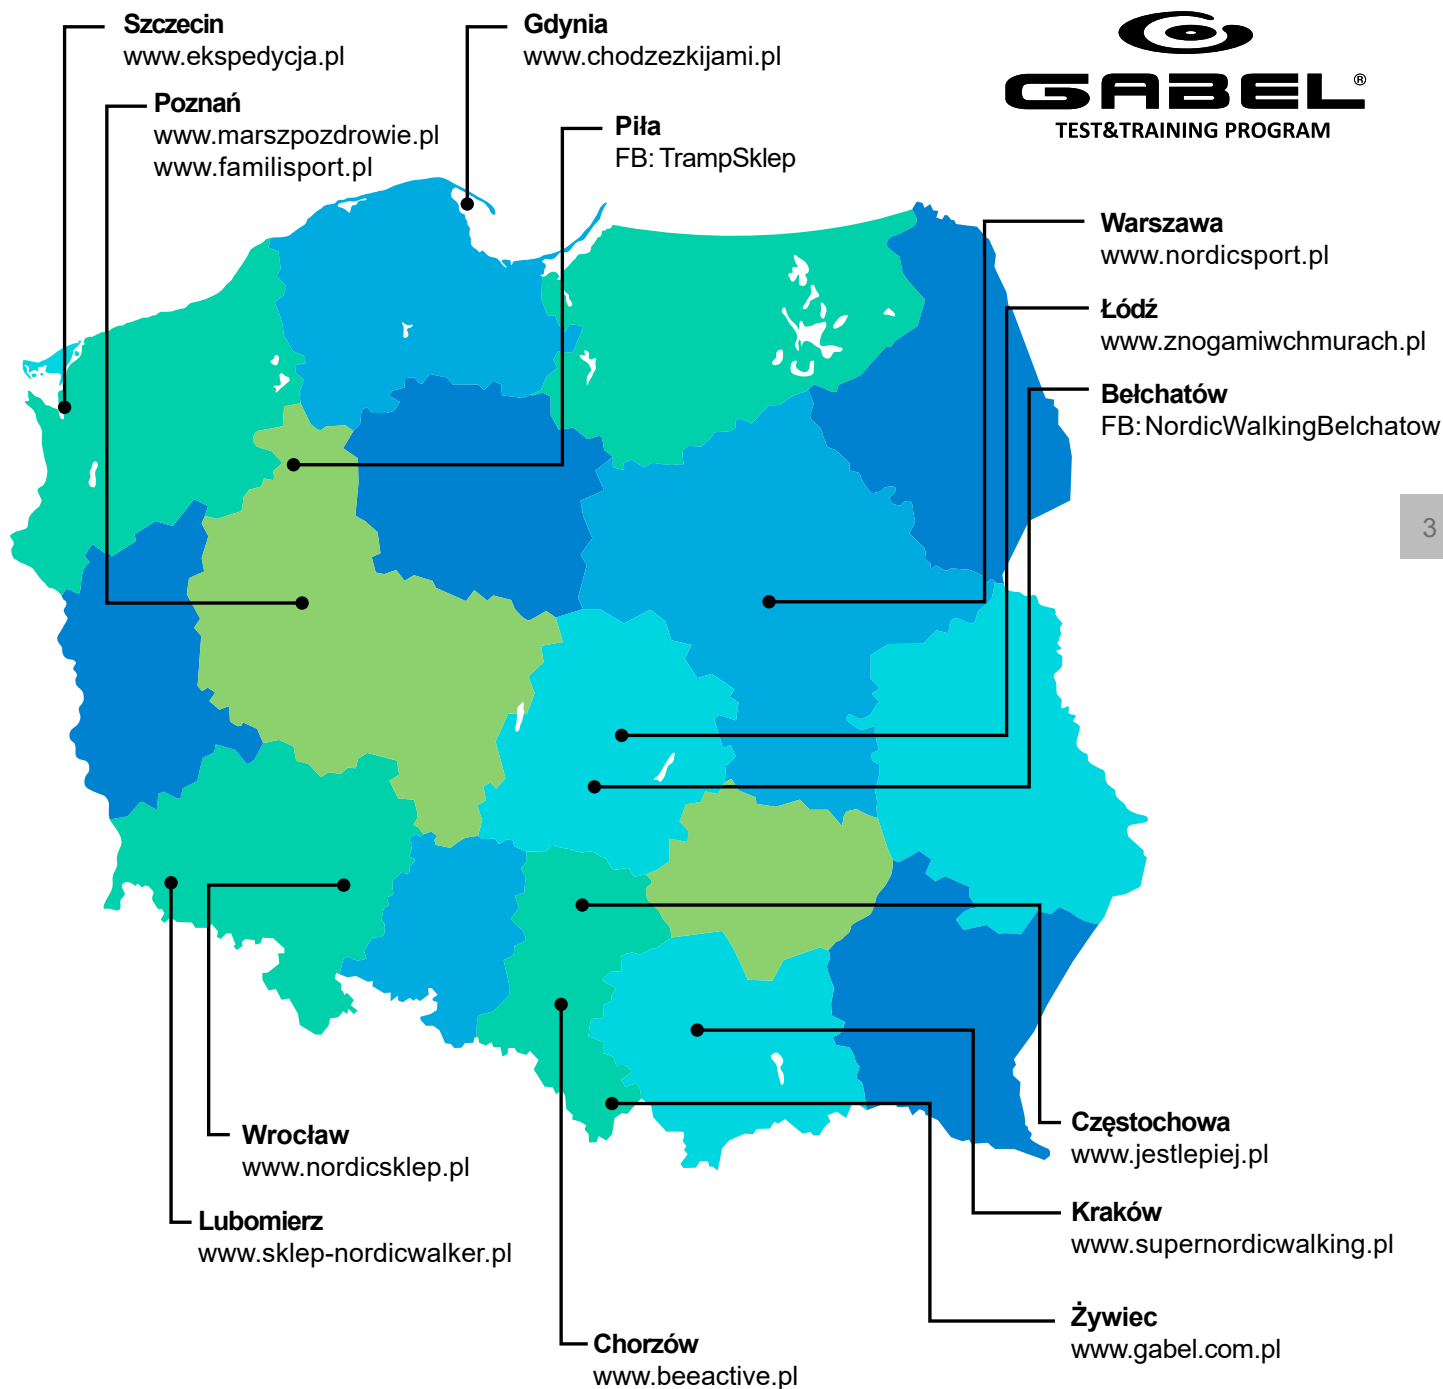

Zespół RONDO-DISTRIBUTION.PL
Oficjalny Dystrybutor GABEL w Polsce.

GABEL[®]
www.gabel.com.pl

PRZETESTUJKIJE GABELI POPRACUJ NAD TECHNIKĄ W NAJLEPSZYCH SZKOŁACH NORDIC WALKING W CAŁEJ POLSCE

GABEL
SPONSOR STRATEGICZNY