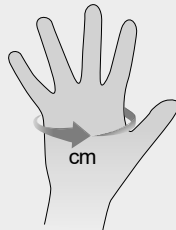

2

3

4

ROZMIAR REKAWIC

cm	inch	size
16-17	6,3"-6,7"	5/5,5 XXS
18-19	7,09"-7,49"	6/6,5 XS
20-21	7,88"-8,27"	7/7,5 S
22-23	8,67"-9,06"	8/9,5 M
24-25	9,46"-9,85"	9/9,5 L
26	10,24"	10/10,5 XL

cena: **229,90 zł***