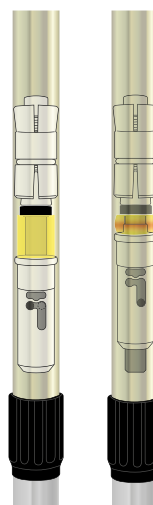

ANTI IMPACT

ANTI IMPACT
ON/OFF SPRING SYSTEM

System anti-impact jest wynikiem pracdziału badań i rozwoju marki GABEL w jej włoskiej fabryce kijów.

Dzięki zastosowanym specjalnym tulejom wykonanych ze specjalnego tworzywa system absorbuje wszystkie wibracje poniżej 100 HZ.